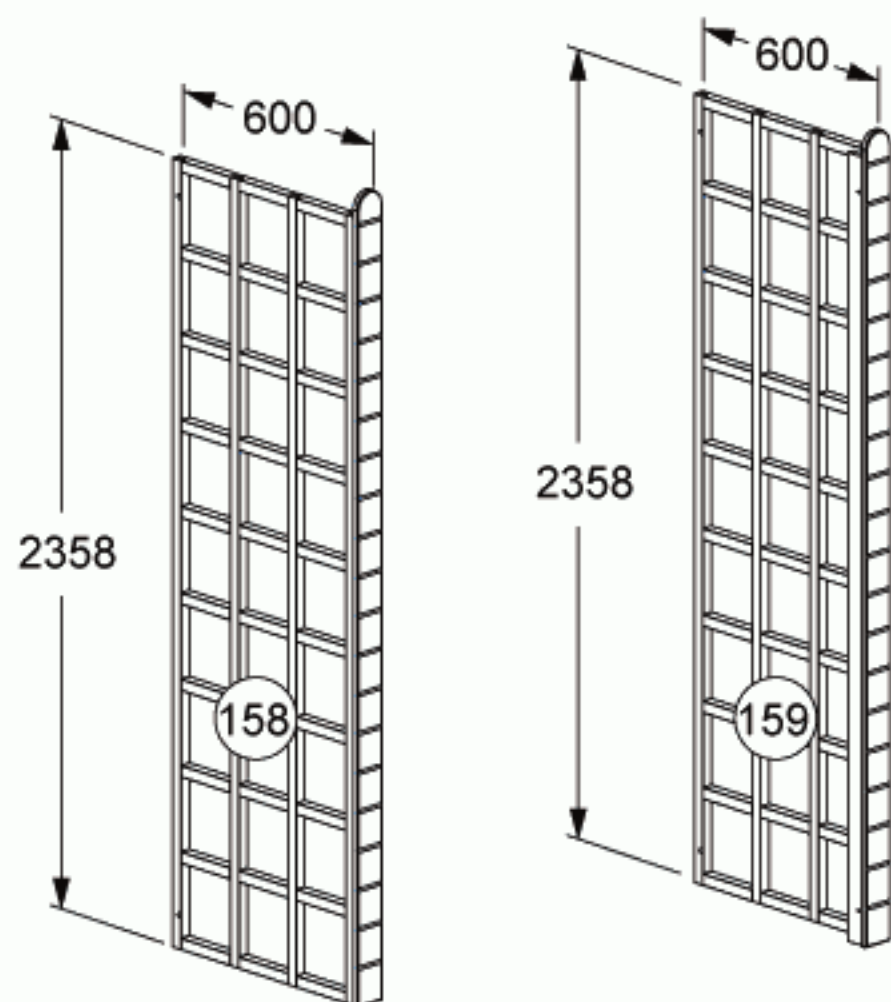

## Стеллаж винный

Количество комплектов крепежа:  
 комплект В3.89.001 для позиции 162 - 1 шт.;  
 комплект В3.89.002 для позиции 158,159 - 1 шт.;  
 комплект В3.89.004 для позиции 160 - 1 шт..

158 - Боковина решётчатая левая.

В3.49.008.10

159 - Боковина решётчатая правая.

В3.49.018.10

160 - Стойка деревянная.

В3.05.115.10

161 - Панель верхняя.

В3.40.210.10

162 - Панель нижняя.