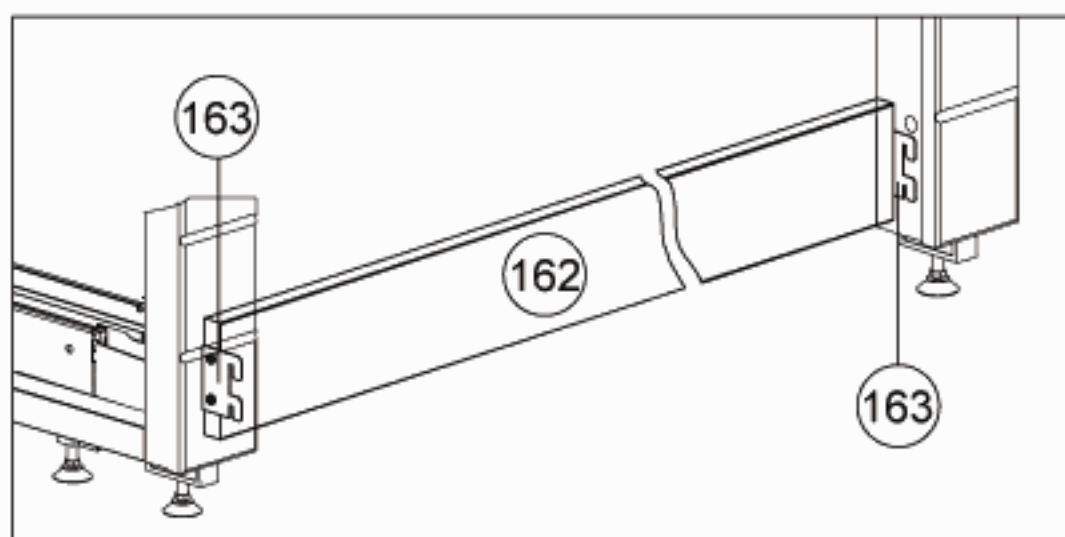

## Стеллаж винный

Количество комплектов крепежа:  
 комплект В3.89.001 для позиции 162 - 1 шт.;  
 комплект В3.89.002 для позиции 158,159 - 1 шт.;  
 комплект В3.89.004 для позиции 160 - 1 шт..

158 - Боковина решётчатая левая.

В3.49.008.10

159 - Боковина решётчатая правая.

В3.49.018.10

160 - Стойка деревянная.

В3.05.115.10

161 - Панель верхняя.

В3.40.210.10

162 - Панель нижняя.