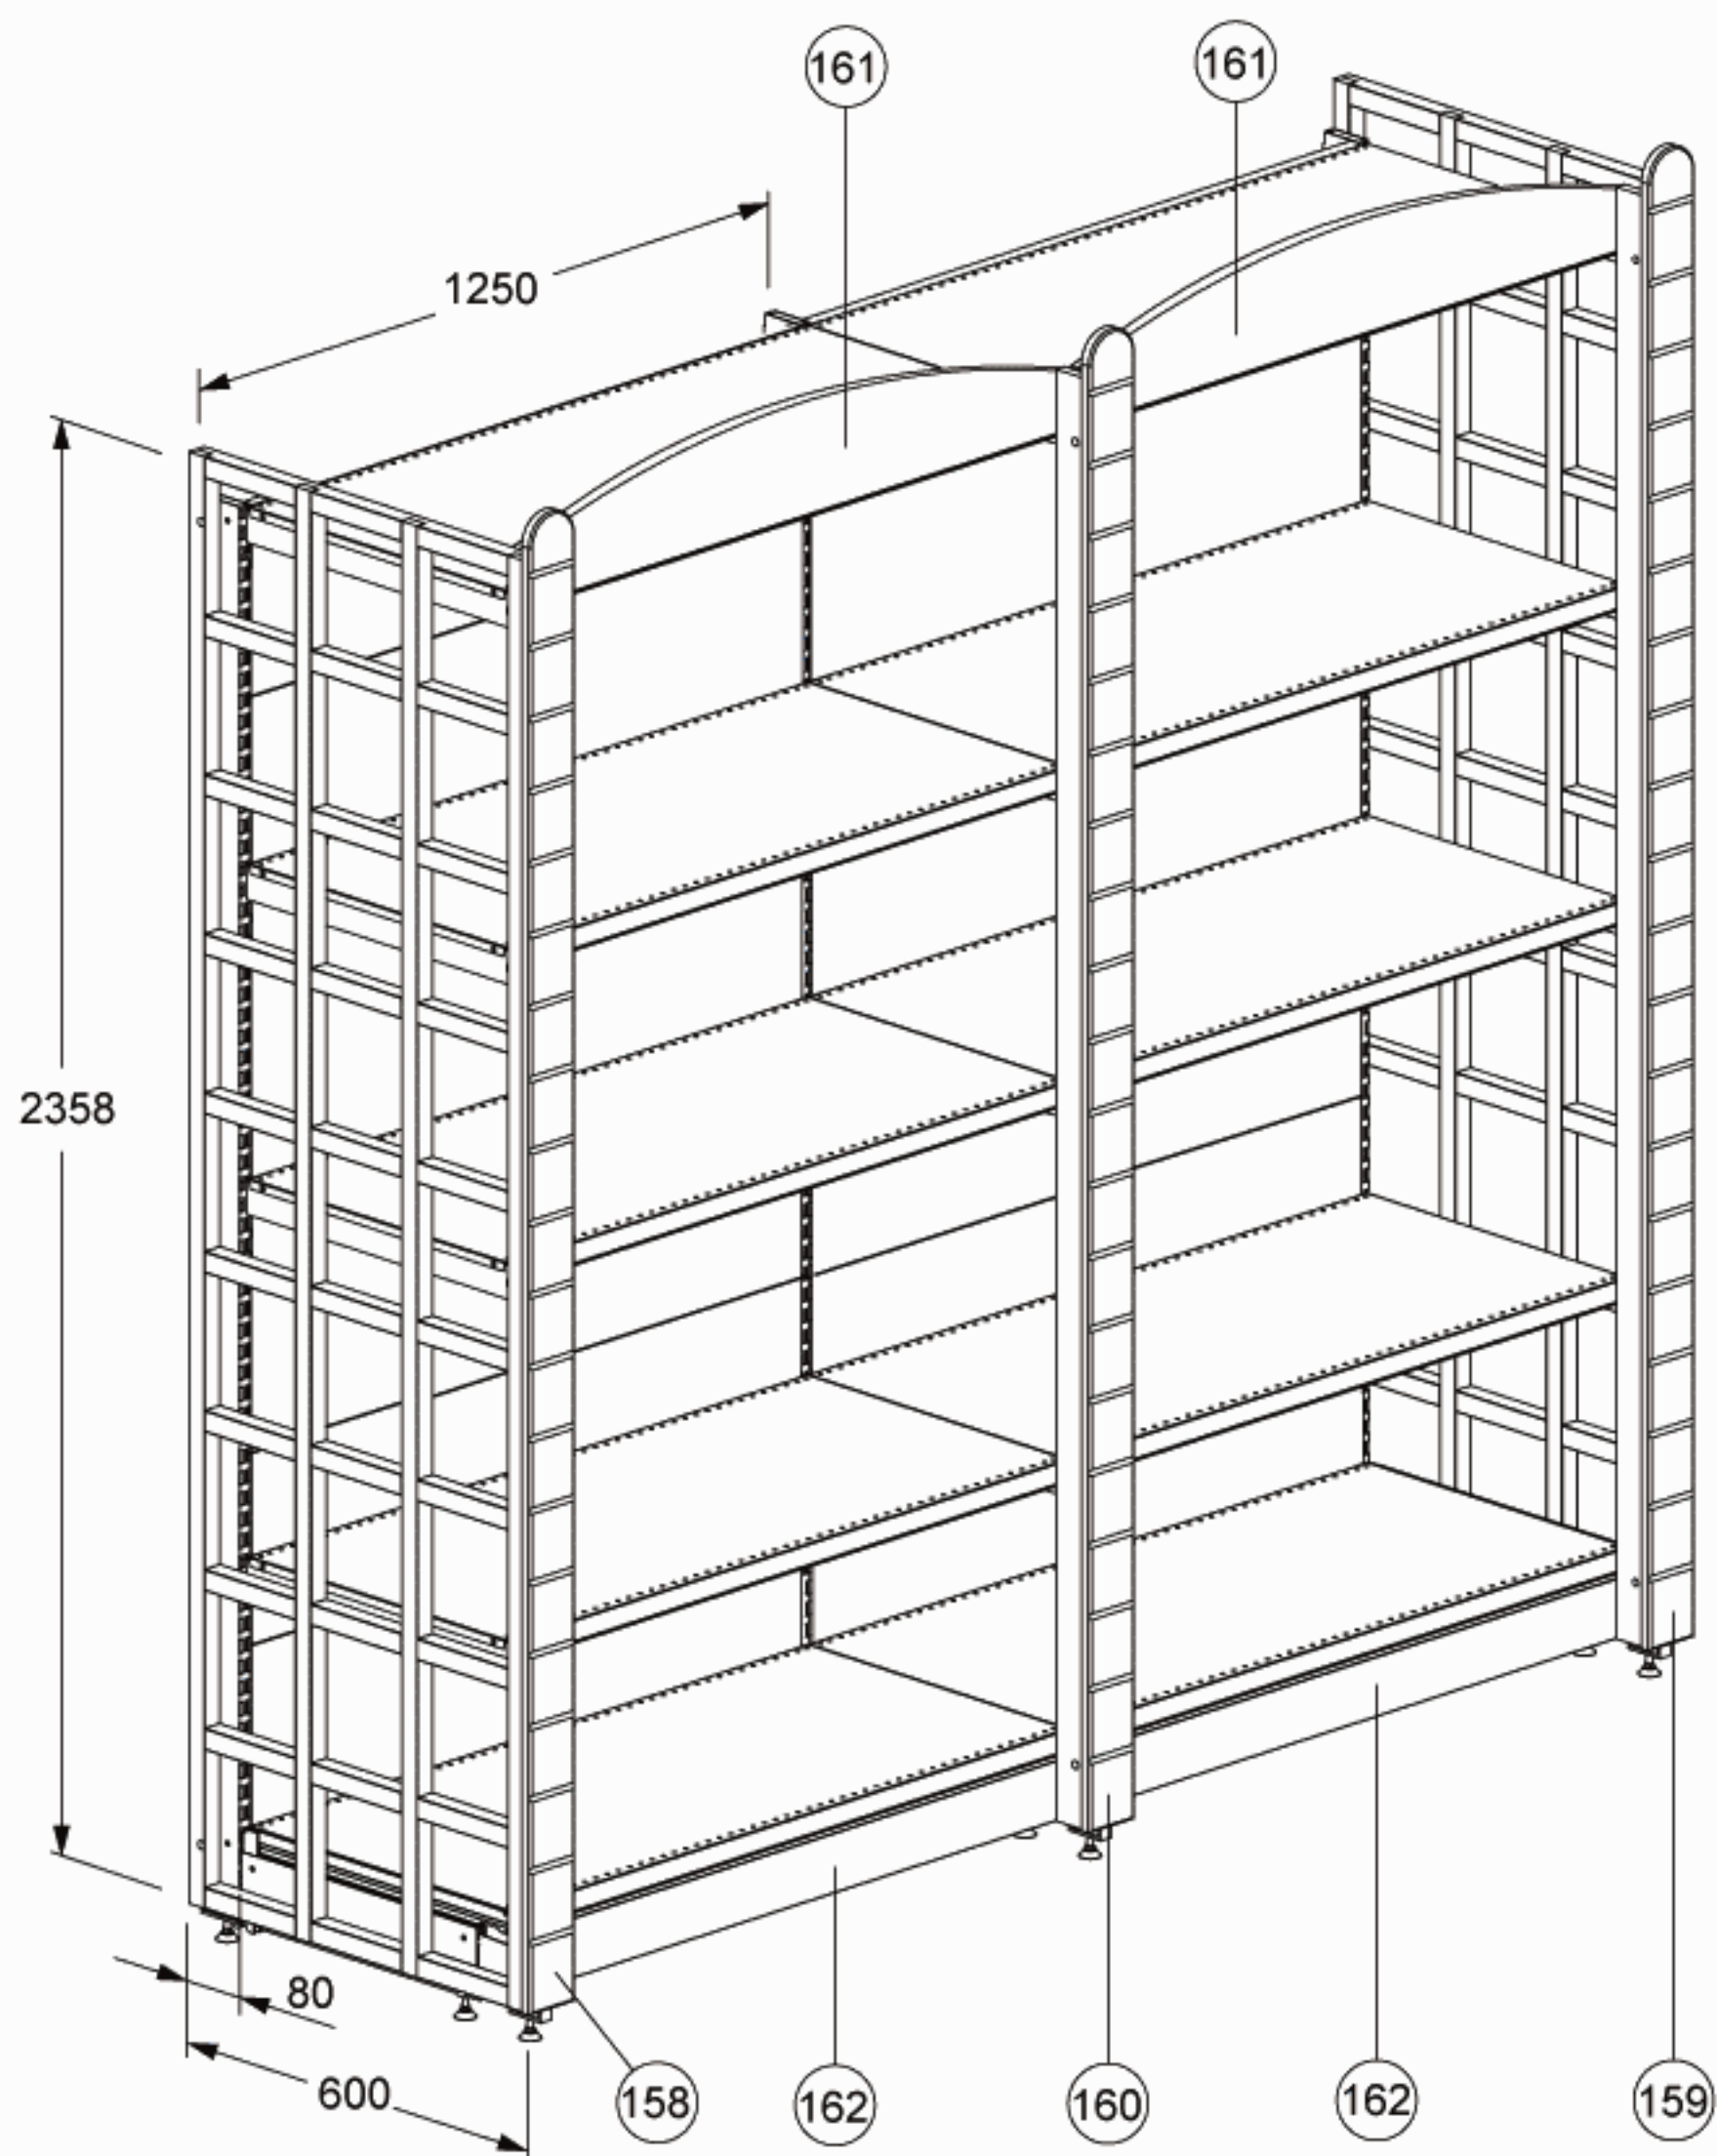

## Стеллаж винный

Количество комплектов крепежа:  
 комплект В3.89.001 для позиции 162 - 1 шт.;  
 комплект В3.89.002 для позиции 158,159 - 1 шт.;  
 комплект В3.89.004 для позиции 160 - 1 шт..

158 - Боковина решётчатая левая.

В3.49.008.10

159 - Боковина решётчатая правая.

В3.49.018.10

160 - Стойка деревянная.

В3.05.115.10

161 - Панель верхняя.

В3.40.210.10

162 - Панель нижняя.