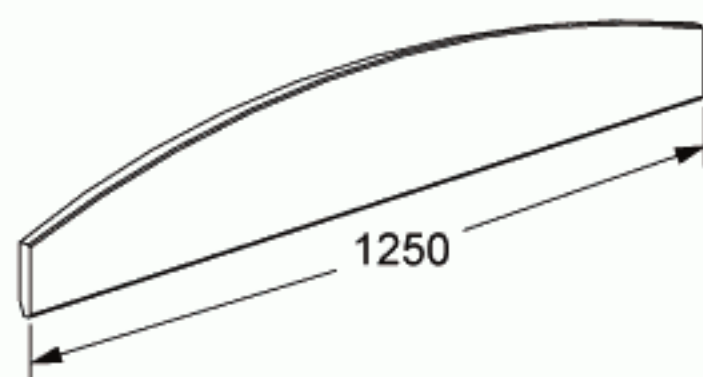

## Стеллаж винный

Количество комплектов крепежа:  
 комплект В3.89.001 для позиции 162 - 1 шт.;  
 комплект В3.89.002 для позиции 158,159 - 1 шт.;  
 комплект В3.89.004 для позиции 160 - 1 шт..

158 - Боковина решётчатая левая.

В3.49.008.10

159 - Боковина решётчатая правая.

В3.49.018.10

160 - Стойка деревянная.

В3.05.115.10

161 - Панель верхняя.

В3.40.210.10

162 - Панель нижняя.