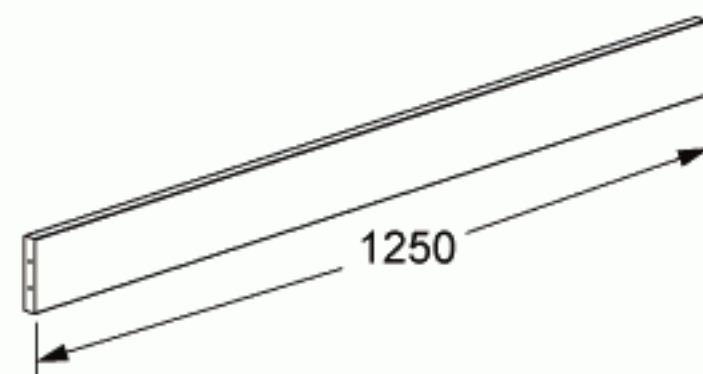

## Стеллаж винный

Количество комплектов крепежа:  
 комплект В3.89.001 для позиции 162 - 1 шт.;  
 комплект В3.89.002 для позиции 158,159 - 1 шт.;  
 комплект В3.89.004 для позиции 160 - 1 шт..

158 - Боковина решётчатая левая.

В3.49.008.10

159 - Боковина решётчатая правая.

В3.49.018.10

160 - Стойка деревянная.

В3.05.115.10

161 - Панель верхняя.

В3.40.210.10

162 - Панель нижняя.